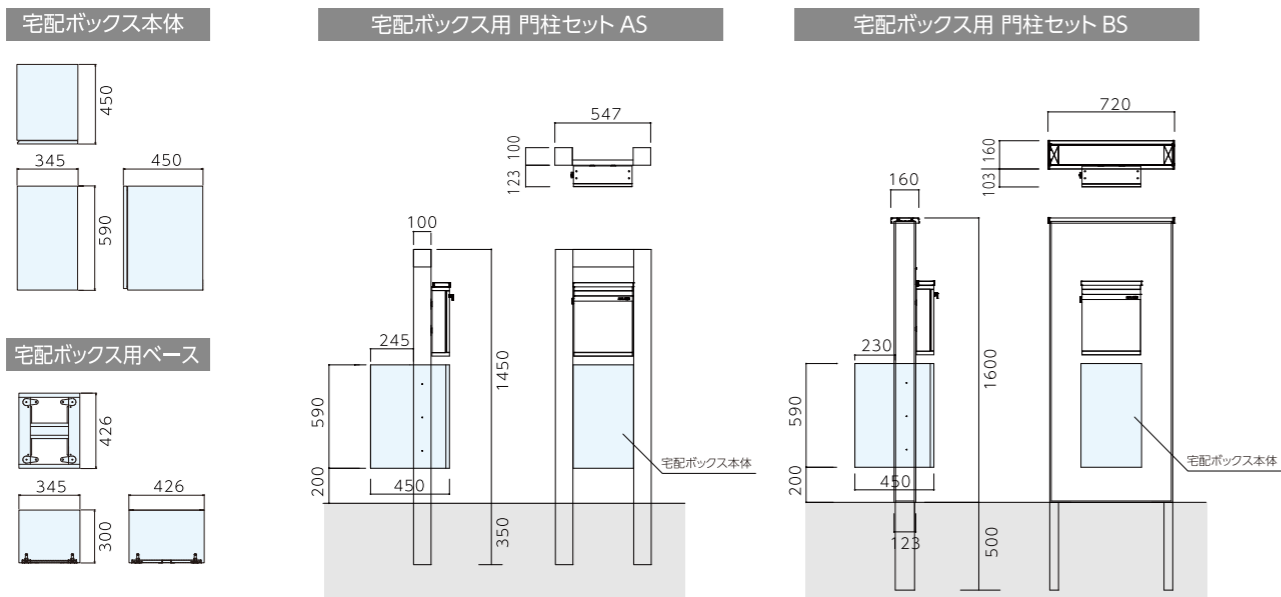

■仕様

品名	品番	価格(税抜)	寸法	色
宅配ボックス本体	WTB-3459T-□	¥ 53,200	W345×D450×H590mm	ダークグレー (DG)、ブラウン (BR)、ホワイト (W)
宅配ボックス用ベース	WTB-30B	¥ 19,000	W345×D426×H300mm	ブラック
宅配ボックス用 門柱セット AS	WTB-AD-1450M-□	¥143,200 [※]	W547×D450×H1450mm	チャコールグレー (CG)、ダークパイン (DP)、スプリングオーク (SO)
宅配ボックス用 門柱セット BS	WTB-AD-1600M-□	¥214,600 [※]	W720×D450×H1600mm	チャコールグレー (CG)、ダークパイン (DP)、スプリングオーク (SO)

※宅配ボックス用門柱セット/郵便ポスト付き (宅配ボックス、インターフォン、表札は含まれておりません)

■寸法

安全・使用上のご注意

警告

- お子さまが中に入らないようにご注意ください。
- 貴重品・危険物・生物・重要書類等はいれしないでください。
- ご使用前に「取扱・取付説明書」をよくお読みいただき、お買い上げの販売店にご相談の上正しくお使いください。

注意

- 扉にぶらさがらないでください。
- 扉は開け放しにしないでください。
- 扉を閉めるときは静かに閉めてください。
- 郵便受箱は常に施錠しておいてください。
- 火気を近づけないでください。
- 扉を無理に開けないでください。
- 本製品は防水仕様 (保護等級 IPX4 相当) ですが、軒下などへの設置をおすすめします。
- 激しい風雨の場合は早めに荷物を取り出してください。
- 内容物の盗難や損傷等の補償はいたしません。